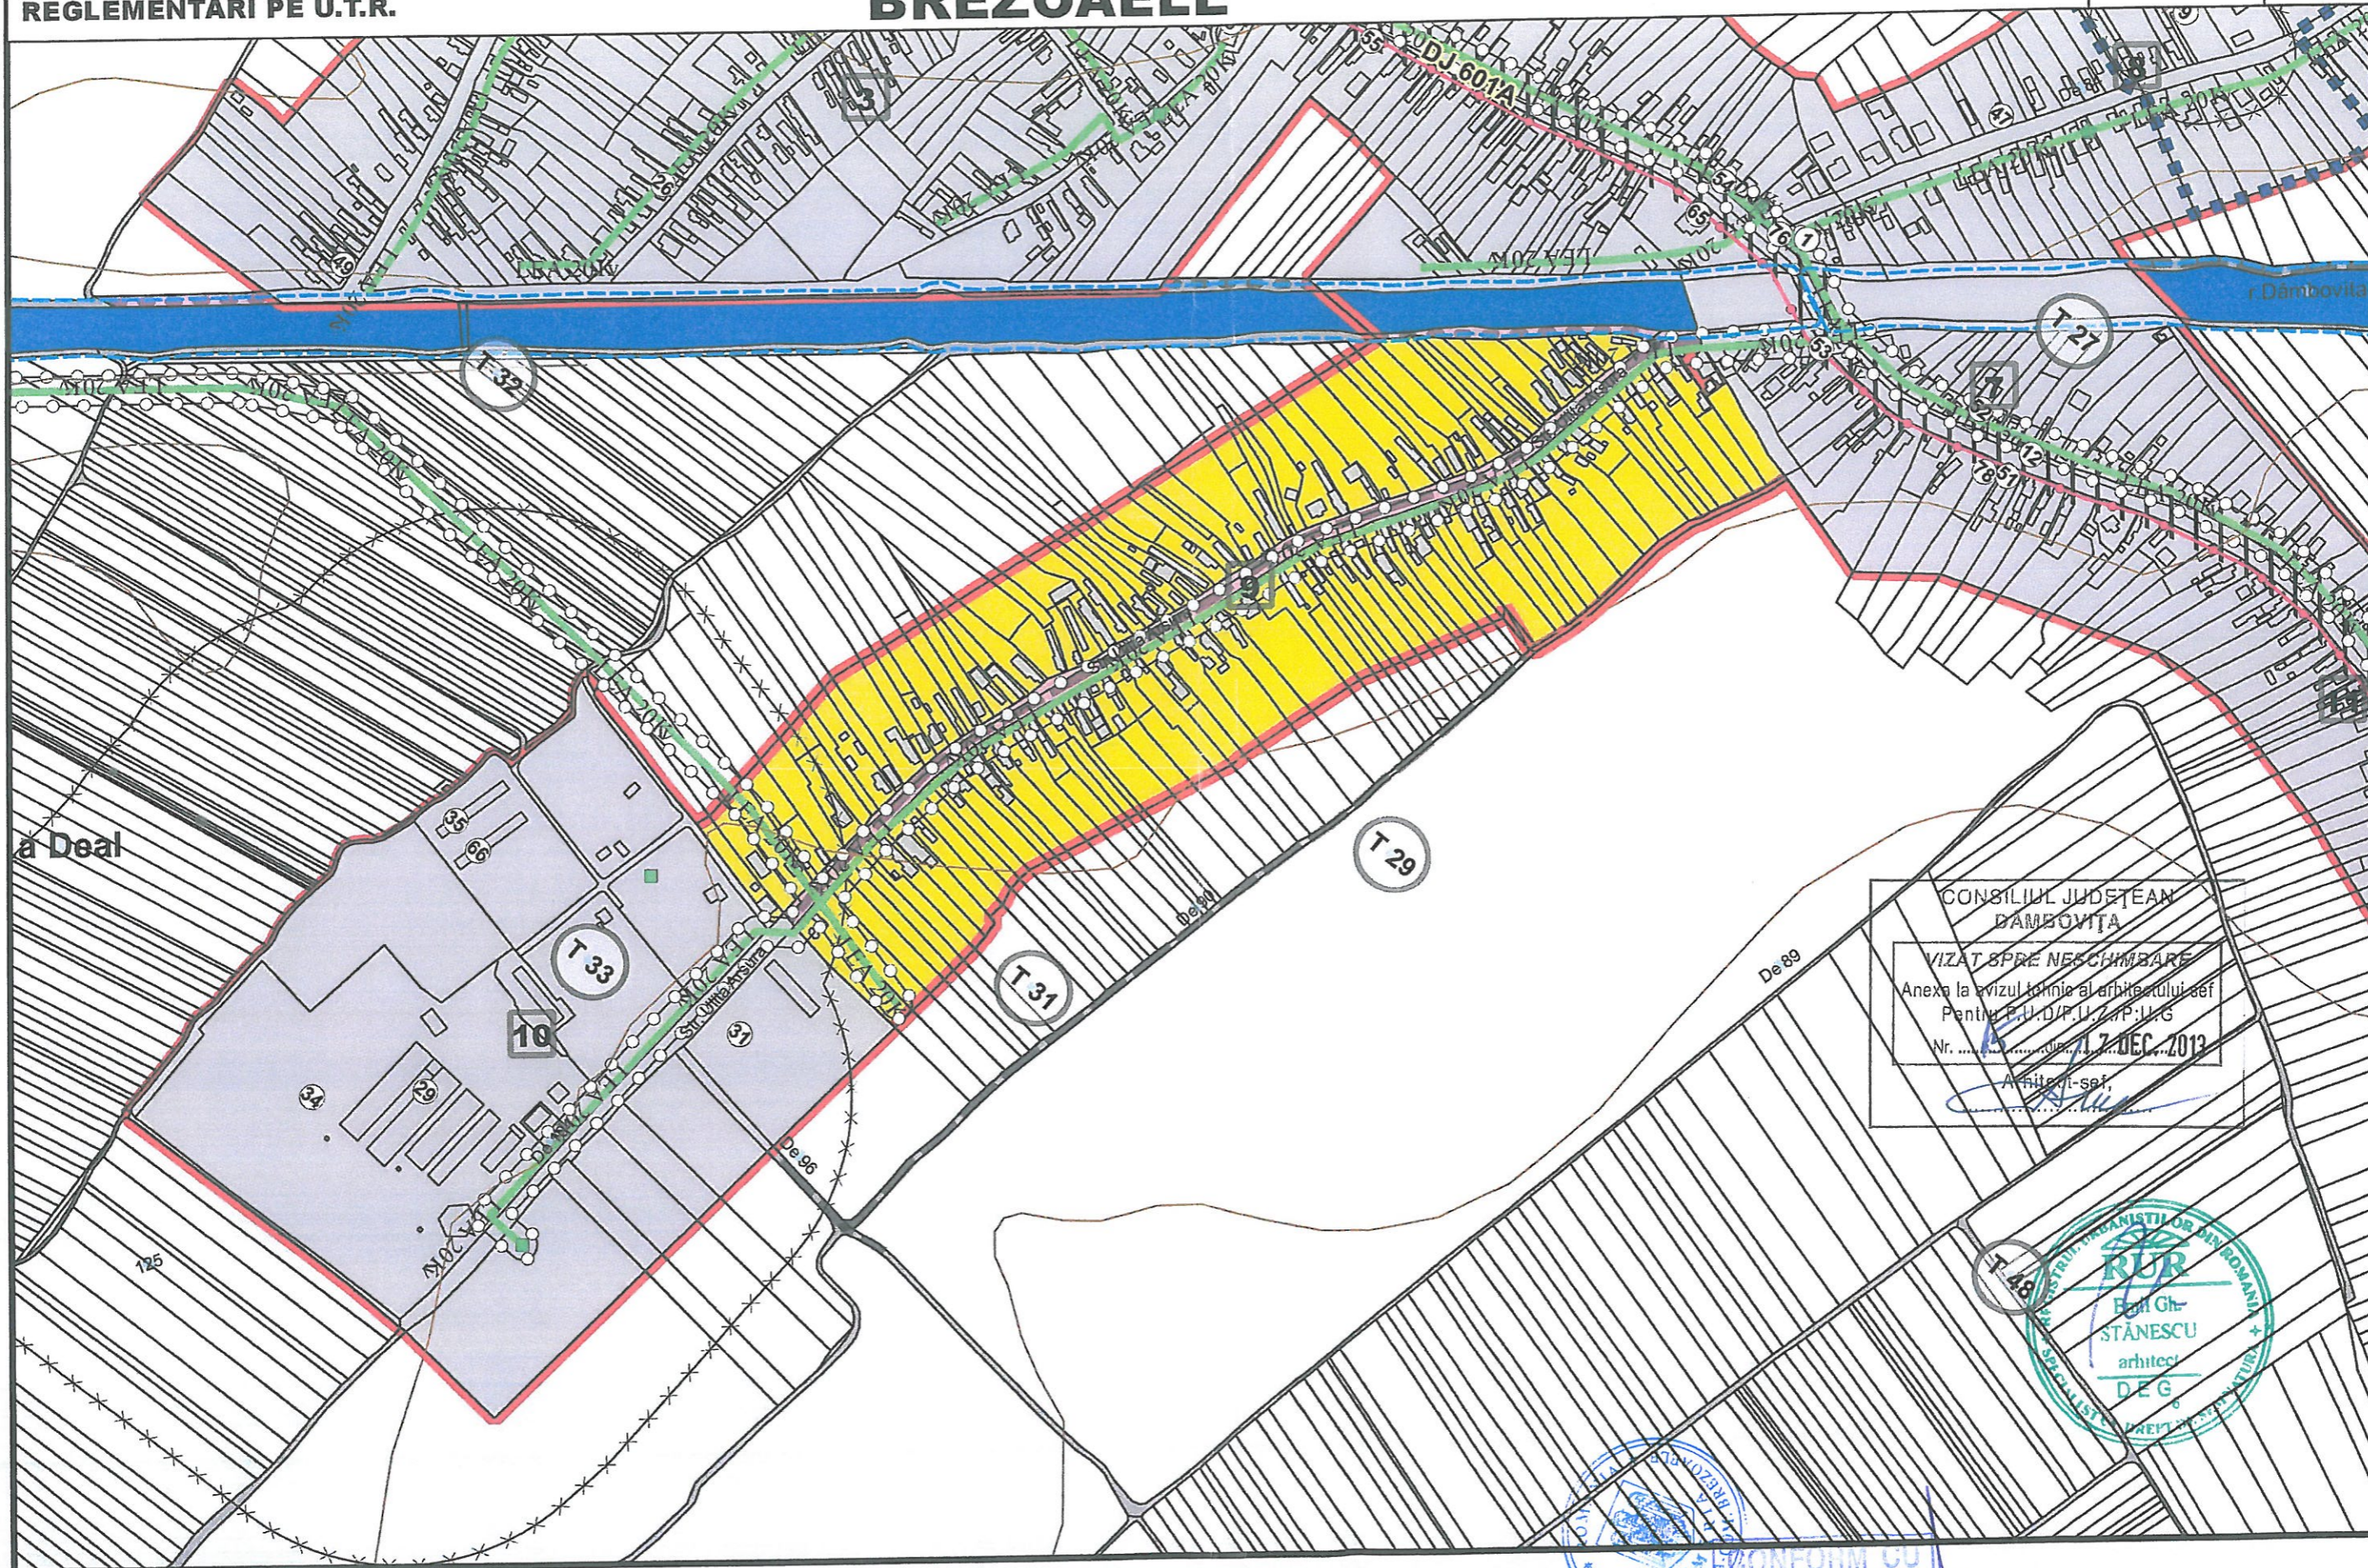

RLUCB - REGULAMENTUL LOCAL DE URBANISM - COMUNA

UTR

DECEMBRIE 2013

9

REGLEMENTARI PE U.T.R.

BREZOAELE

CONSILIUL JUDEȚEAN
DÂMBOVIȚA

VIZAT SPRE NESCHIMBARE